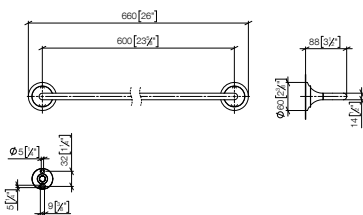

83 060 809

VAIA Towel bar

- gauge 600 mm
- width 660mm
- 88mm projection

Fits VAIA

Custom-made options

- Finish variants
- Gauge modification

Standard article	83 060 809 FF	FF	£
Chrome	-00		346.50
Platinum	-08		554.40
Brushed Platinum	-06		554.40
Champagne (22kt Gold)	-47		693.00
Brushed Champagne (22kt Gold)	-46		693.00
Brushed Durabrass (23kt Gold)	-28		693.00
Dark Chrome	-19		519.60
Brushed Dark Platinum	-99		588.20