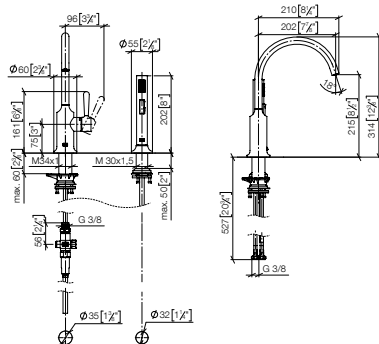

	1x 33 810 809 FF max. flow 7 l/min		1x 27 731 809 FF		Total price:
	FF	£	FF	£	£
Chrome	-00	792.70	-00	549.30	1,342.00
Brushed Chrome	-93	1,030.60	-93	714.00	1,744.60
Platinum	-08	1,268.50	-08	878.80	2,147.30
Brushed Platinum	-06	1,268.50	-06	878.80	2,147.30
Champagne (22kt Gold)	-47	1,585.60	-47	1,098.50	2,684.10
Brushed Champagne (22kt Gold)	-46	1,585.60	-46	1,098.50	2,684.10
Durabronz (23kt Gold)	-09	1,585.60	-09	1,098.50	2,684.10
Brushed Durabronz (23kt Gold)	-28	1,585.60	-28	1,098.50	2,684.10
Dark Chrome	-19	1,189.20	-19	823.90	2,013.10
Brushed Dark Platinum	-99	1,189.20	-99	823.90	2,013.10
Matte Black	-33	1,070.30	-33	741.40	1,811.70